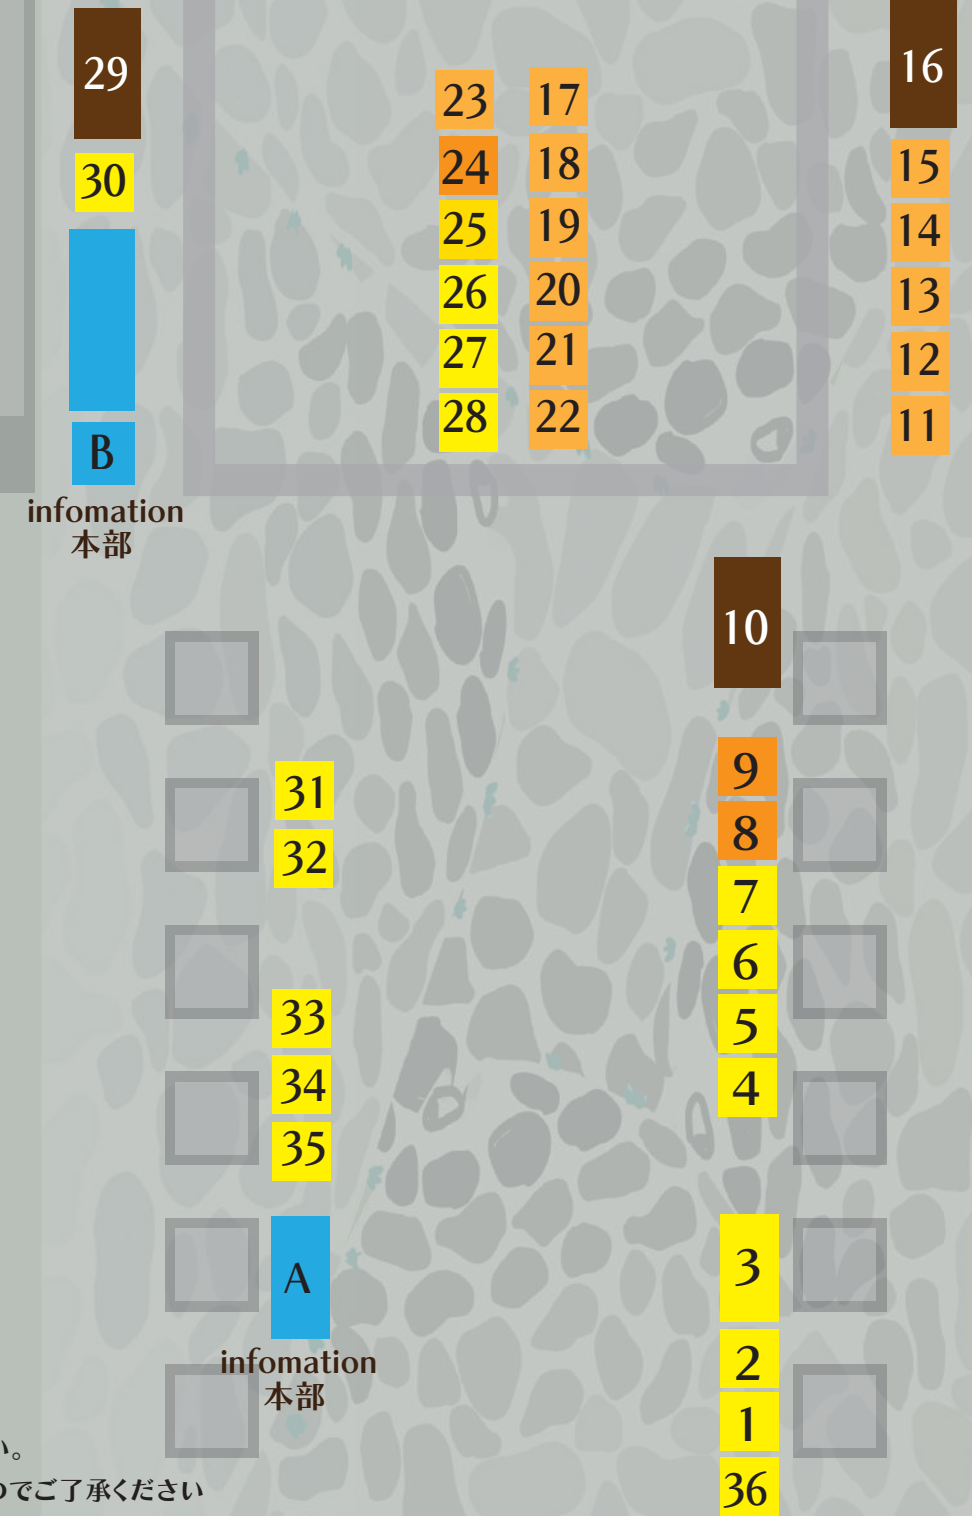

23	あまつちベーカリー 栗のクロワッサンロール、クロワッサンロール各種、フルーツサンド、チョコチップメロンパン etc	〔三重〕
24	SHUKA (シュカ) 種菓 各種	〔京都〕
25	高橋周平 ヴィーガンアートバックパッカー vegan art backpacker 絵とポストカード、即興スケッチ etc	〔岐阜〕
26	ホッカイドウテーブル・アルテスタンド HOKKAIDO TABLE ARTESTAND ヴィーガン焼き菓子・北欧紅茶 etc	〔北海道〕
27	グルテンフリー米粉パン専門店結 Musubi 米粉パン、玄米食パン、黒米玄米食パン、黒糖ボール etc	〔和歌山〕
28	And Tei (アンドテイ) 塩こうじスコーン各種、全粒粉スコーン各種 マドレーヌ、塩麹サブレ etc	〔東京〕
29	ぶーぶーコロッケ コロッケ、コロッケパン、コロッケランチ BOX etc	〔大阪〕
30	ヒカリショクドウ HIKARI SHOKUDO VEGAN ドーナツ各種、焼き菓子 etc	〔栃木〕
31	サン・クロレラジャパン サン・クロレラA、クロレラうどん プラントプロテイン&クロレラ、etc	〔京都〕
32	にじいろ kitchen 特定原材料8品目不使用、白砂糖不使用、 グルテンフリーのvegan 焼き菓子	〔名古屋〕
33	KARMA BITES (カルマバイツ) 英国生まれの自然派スナック「Karma Bites」各種	〔神奈川〕
34	GREEN KEWPIE グリーンキューピー 代替卵【HOBOTAMA(ほぼたま)】と植物性ドレッシング の試食。アンケートに答えるとプレゼント有り!	〔東京〕
35	スイーツセレクトショップ 名古屋の人気 VEGAN スイーツ店のスイーツを セレクトして販売します。	〔名古屋〕

「梅小路京都西」駅

VEGAN Stall Map

ご来場誠にありがとうございます、以下の注意事項・ルールに沿ってお楽しみください。
 * 記載の出店ブース名・販売物、出店位置は予告なく変更になる可能性がありますのでご了承ください
 * 会場内にゴミ箱はありませんので、飲食後のゴミは購入したブースへ返却してください。
 * 10時より前に購入は出来ません(10時を過ぎても保健センターのチェックが終わるまで購入不可)
 * ビーガングルメ祭り会場内での許可のない「出店ブース」「来場者」への営業行為、訴求行為は禁止です