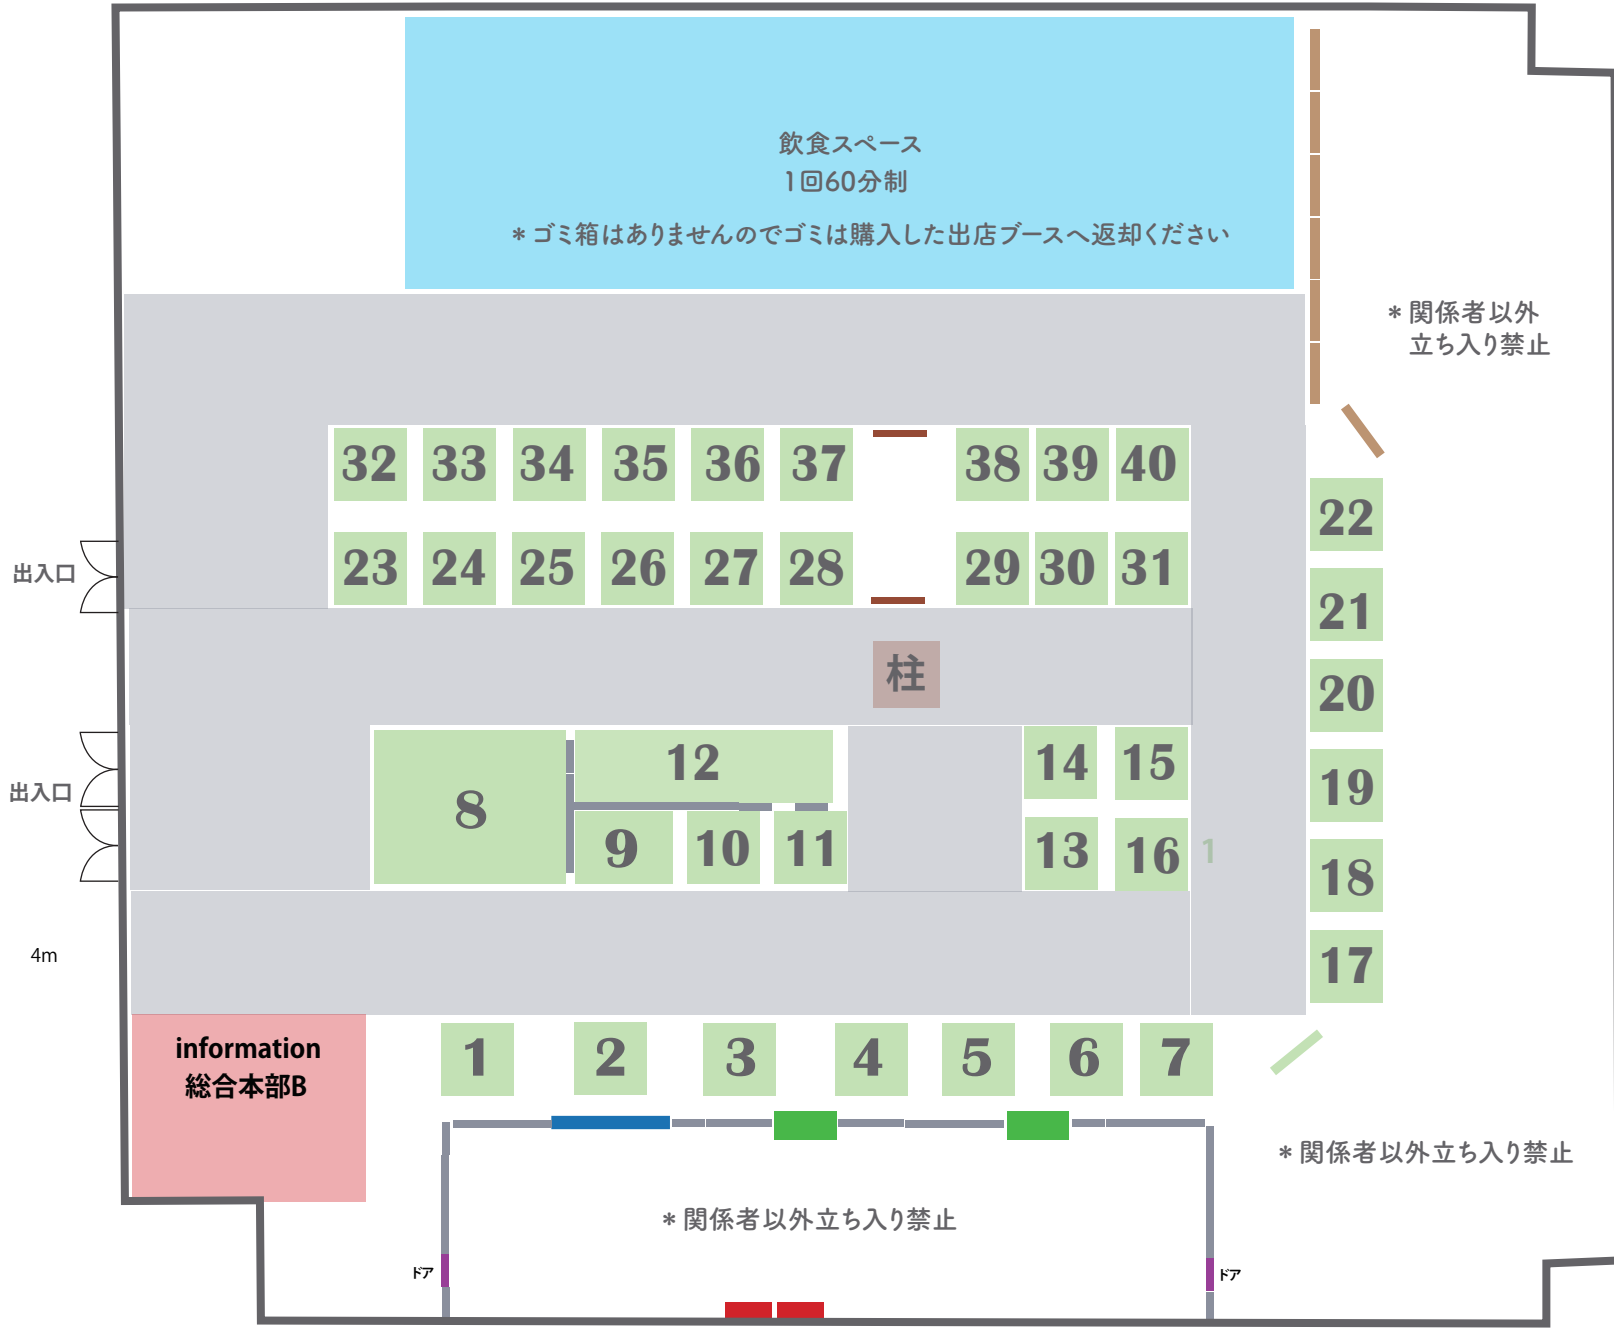

# 6F スイーツ&パン専用フロア

- 19 オーガニックファーム  
**organic farm なないろ工房**
- 20 ドーター・ブティック  
**DAUGHTER BOUTIQUE**
- 21 さんしゅうみかわ すみやぶんじろうしょうてん  
**三州三河みりん角谷文治郎商店**
- 22 ポニカ  
**Ponica**
- 23 ホッカイドウテーブル・アルテスタンド  
**HOKKAIDO TABLE ARTESTAND**
- 24 **発酵クオリア**
- 25 **ナチュラルスイーツ工房ポラジョア**
- 26 アトリエ・ティーダヌファ  
**Atelier TiDANEFA**
- 27 **アグリカフェあまてる**
- 28 **フォレスト・マム**
- 29 ことり  
**小音**
- 30 ビアンヴェニュー  
**bienvenue!**
- 31 ツインズバイク  
**twinsbake**
- 32 ネモフィラ  
**Nemophila.**
- 33 プラントベースドデリアンドスイーツアイカ  
**PLANTBASED DELI&SWEETS aika**
- 34 **ほーぷバーガー**
- 35 ビーグリーンバイキエロコーヒー  
**Be green by KIELO COFFEE**
- 36 **本気のどらやき (Enny inc.)**